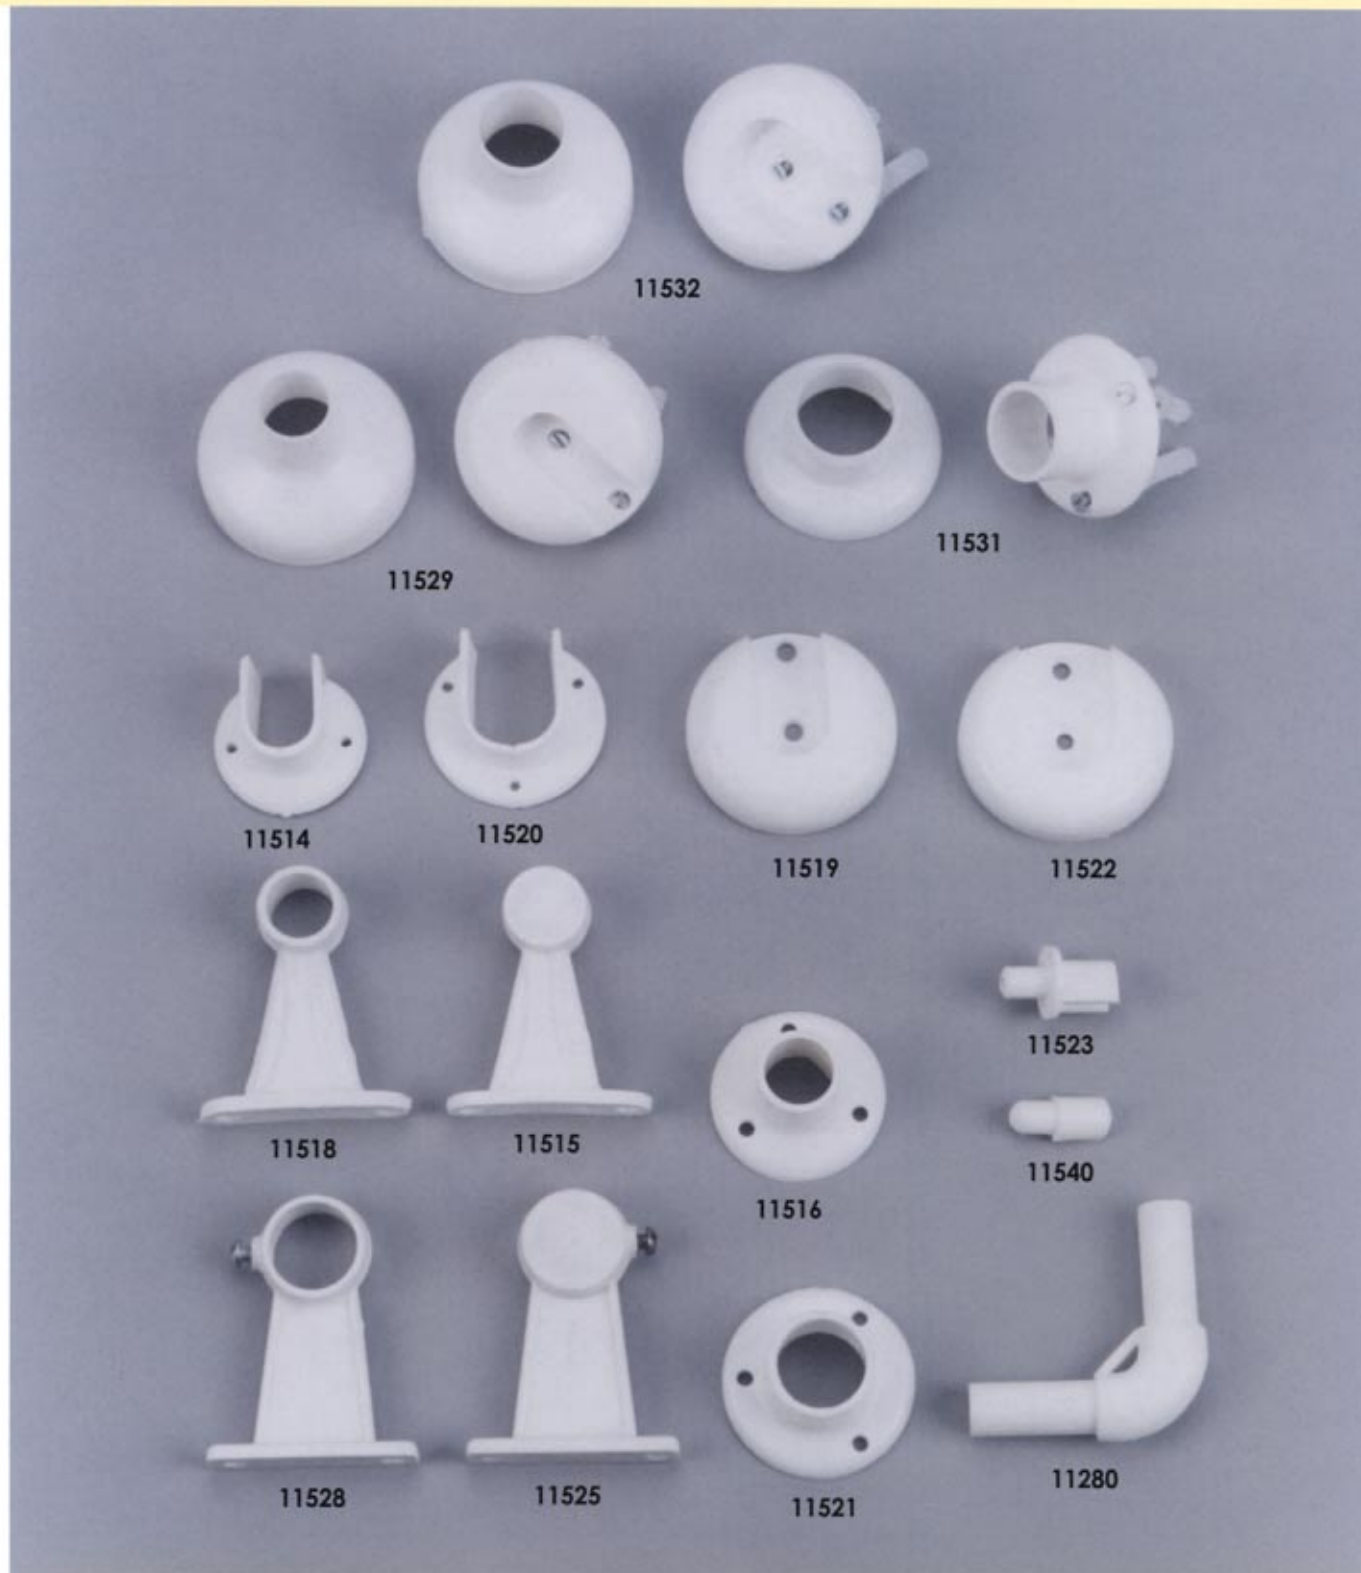

artículos de
ferretería

ALCAPELL, S.A.

C/ Schumann, 10 • Pol. Ind. Can Jardí - 08191 Rubí
Tel 93 588 23 45 • Fax 93 699 38 09
info@alcapell.es • www.alcapell.es

anillas

				envasado unidades por bolsa
11176	Anilla	redonda	130 x 110 mm	25
11180	Anilla	redonda	105 x 80 mm	25
11160	Anilla	redonda	65 x 58 mm	100
11210	Anilla	redonda	14 x 10 mm	100
11212	Anilla	redonda	16 x 12 mm	100
11215	Anilla	redonda	19 x 14 mm	100
11216	Anilla	redonda	22 x 16 mm	100
11217	Anilla	redonda	24 x 18 mm	100
11220	Anilla	redonda	26 x 20 mm	100
11221	Anilla	redonda	28 x 22 mm	100
11225	Anilla	redonda	32 x 25 mm	100
11129	Anilla	redonda	38 x 30 mm	100
11135	Anilla	redonda	42 x 35 mm	100
11139	Anilla	redonda	50 x 40 mm	100
11150	Anilla	redonda	60 x 50 mm	100
11190	Anilla	redondeada	26 x 20 mm	100
11191	Anilla	cuadrada	26 x 20 mm	100

anillas

				envasado unidades por bolsa
11454	Anilla	baño forma pera		100
11133	Anilla	baño popular		100
11153	Enganche	cortina - garfio		500
11955	Anilla	llavero	35 x 30 mm	100
11953	Anilla	llavero	30 x 25 mm	100
11950	Anilla	llavero	24 x 20 mm	100
11951	Anilla	llavero	20 x 16 mm	100

soportes

				envasado unidades por bolsa	
11532	SopORTE	"U" con florón, tacos y tirafondos	20 mm		20
11529	SopORTE	"U" con florón, tacos y tirafondos	16 mm		20
11531	SopORTE	redondo con florón, tacos y tirafondos	20 mm		20
11514	SopORTE	forma "U"	16 mm		100
11520	SopORTE	forma "U"	20 mm		100
11519	SopORTE	forma "U" con fondo	16 mm		100
11522	SopORTE	forma "U" con fondo	20 mm		100
11518	SopORTE	saliente abierto	15 mm		25
11515	SopORTE	saliente ciego	15 mm		25
11528	SopORTE	saliente abierto	20 mm		20
11525	SopORTE	saliente ciego	20 mm		20
11516	SopORTE	redondo	15 mm		100
11521	SopORTE	redondo	20 mm		100
11523	SopORTE	cocina rejilla			100
11540	SopORTE	cocina porta-estantes			100
11280	Codo	exterior	15 mm		25