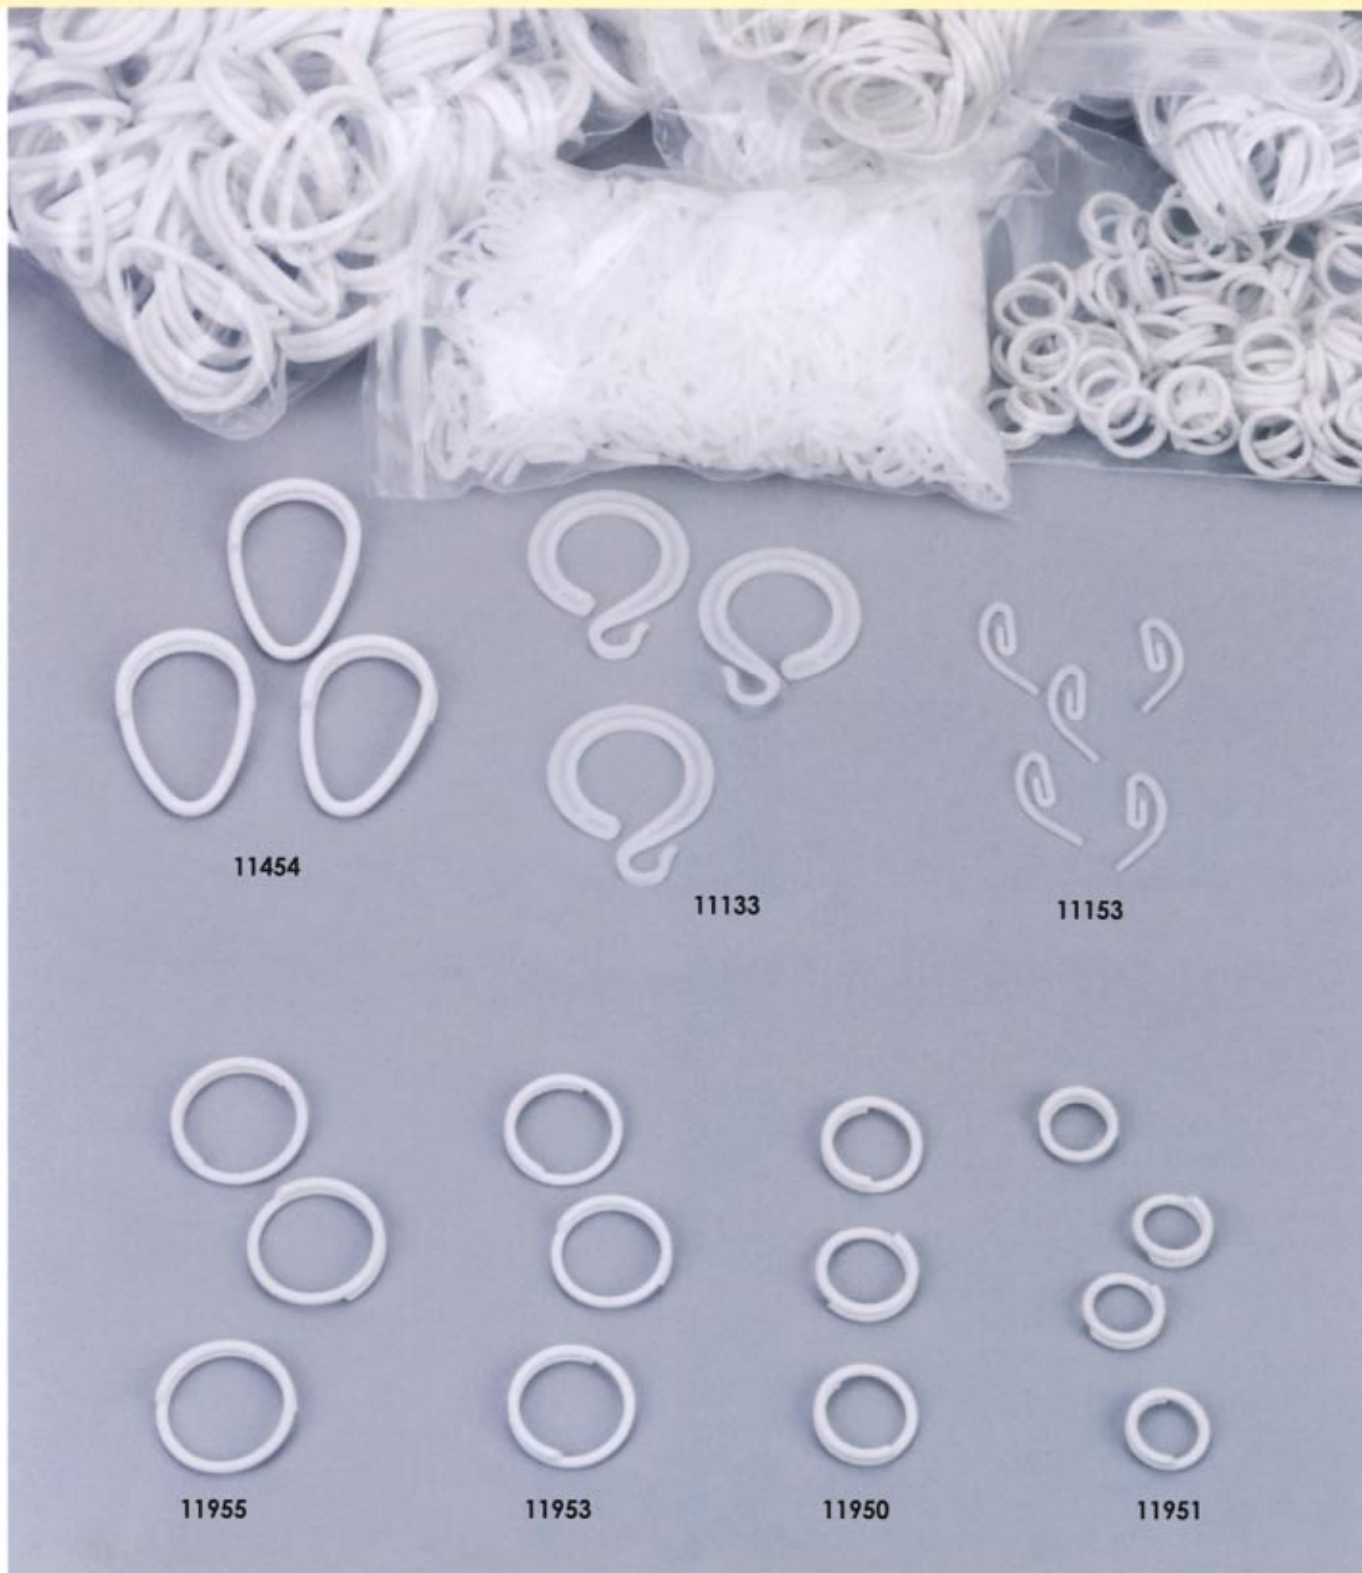

anillas

				envasado unidades por bolsa
11454	Anilla	baño forma pera		100
11133	Anilla	baño popular		100
11153	Enganche	cortina - garfio		500
11955	Anilla	llavero	35 x 30 mm	100
11953	Anilla	llavero	30 x 25 mm	100
11950	Anilla	llavero	24 x 20 mm	100
11951	Anilla	llavero	20 x 16 mm	100

soportes

				envasado unidades por bolsa	
11532	SopORTE	"U" con florón, tacos y tirafondos	20 mm		20
11529	SopORTE	"U" con florón, tacos y tirafondos	16 mm		20
11531	SopORTE	redondo con florón, tacos y tirafondos	20 mm		20
11514	SopORTE	forma "U"	16 mm		100
11520	SopORTE	forma "U"	20 mm		100
11519	SopORTE	forma "U" con fondo	16 mm		100
11522	SopORTE	forma "U" con fondo	20 mm		100
11518	SopORTE	saliente abierto	15 mm		25
11515	SopORTE	saliente ciego	15 mm		25
11528	SopORTE	saliente abierto	20 mm		20
11525	SopORTE	saliente ciego	20 mm		20
11516	SopORTE	redondo	15 mm		100
11521	SopORTE	redondo	20 mm		100
11523	SopORTE	cocina rejilla			100
11540	SopORTE	cocina porta-estantes			100
11280	Codo	exterior	15 mm		25

poleas, elementos de fijación

				envasado unidades por bolsa
11109	Polea	tirafondo		25
11300	Polea	tuerca	Fe	25
11106	Polea	gancho giratorio		25
11107	Polea	protector tuerca	Fe	25
11108	Polea	protector tirafondo		25
11027	Codo	triple 90° "Cerrante"		25
11030	Codo	triple 90° "Pasante"		25
11140	Percha baño			25
11740	Percha baño	plata		25
11157	Rodillo	doble guía		25
11124	Ventosa	doble	15 mm	100
11119	Ventosa	sin gancho, sin agujero	27 mm	100
11805	Aldabilla		1 pulgada	100
11101	Tornillo	une-elementos	34 mm M-6	100

11152	Pala basura		10
11151	Pala moscas	mango alambre	10
11154	Pala moscas	mango plástico	10
11551	Toallero	20 mm tacos + tirafondo	1
11751	Toallero	20 mm tacos + tirafondo (plata / cristal)	1
11851	Toallero	20 mm tacos + tirafondo (oro / cristal)	1