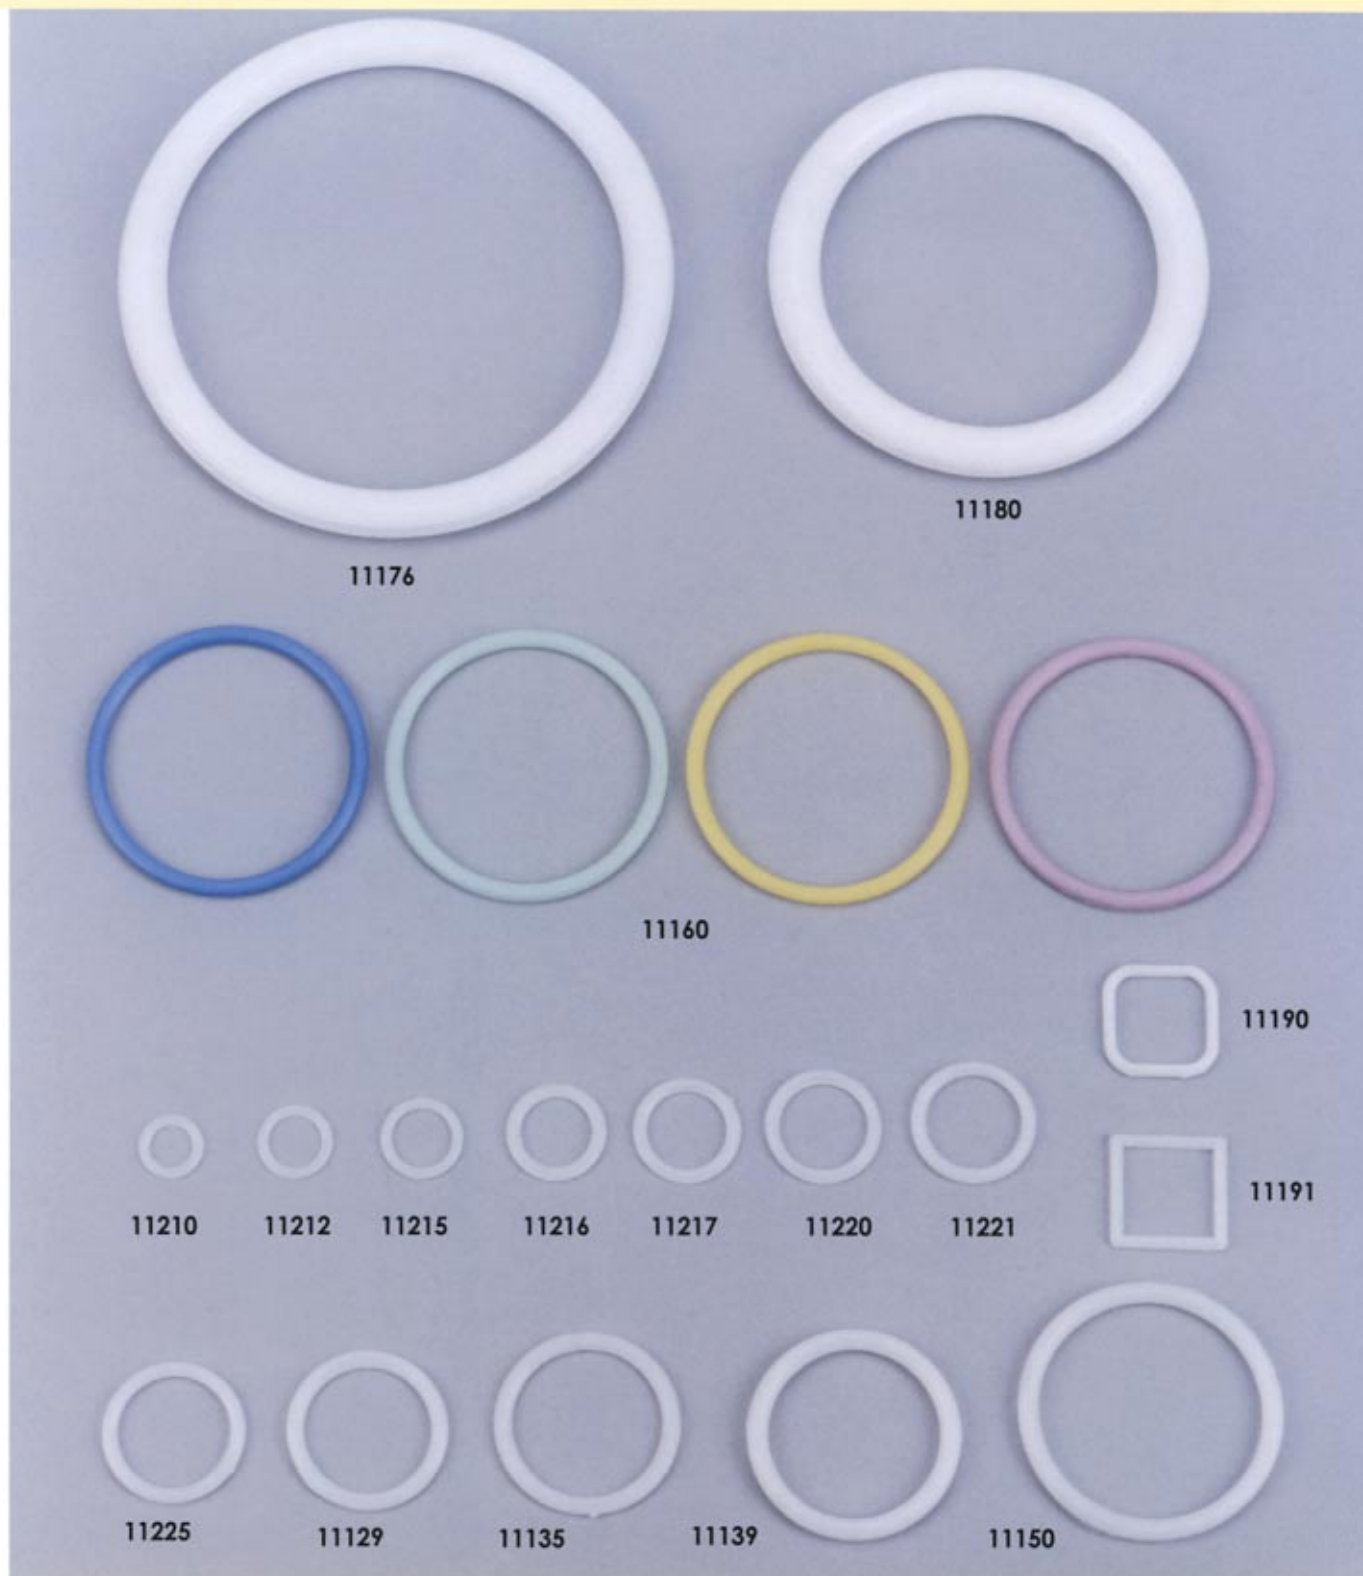

artículos de
ferretería

ALCAPELL, S.A.

C/ Schumann, 10 • Pol. Ind. Can Jardí - 08191 Rubí
Tel 93 588 23 45 • Fax 93 699 38 09
info@alcapell.es • www.alcapell.es

anillas

				envasado unidades por bolsa
11176	Anilla	redonda	130 x 110 mm	25
11180	Anilla	redonda	105 x 80 mm	25
11160	Anilla	redonda	65 x 58 mm	100
11210	Anilla	redonda	14 x 10 mm	100
11212	Anilla	redonda	16 x 12 mm	100
11215	Anilla	redonda	19 x 14 mm	100
11216	Anilla	redonda	22 x 16 mm	100
11217	Anilla	redonda	24 x 18 mm	100
11220	Anilla	redonda	26 x 20 mm	100
11221	Anilla	redonda	28 x 22 mm	100
11225	Anilla	redonda	32 x 25 mm	100
11129	Anilla	redonda	38 x 30 mm	100
11135	Anilla	redonda	42 x 35 mm	100
11139	Anilla	redonda	50 x 40 mm	100
11150	Anilla	redonda	60 x 50 mm	100
11190	Anilla	redondeada	26 x 20 mm	100
11191	Anilla	cuadrada	26 x 20 mm	100

anillas

				envasado unidades por bolsa
11454	Anilla	baño forma pera		100
11133	Anilla	baño popular		100
11153	Enganche	cortina - garfio		500
11955	Anilla	llavero	35 x 30 mm	100
11953	Anilla	llavero	30 x 25 mm	100
11950	Anilla	llavero	24 x 20 mm	100
11951	Anilla	llavero	20 x 16 mm	100

soportes

				envasado unidades por bolsa	
11532	SopORTE	"U" con florón, tacos y tirafondos	20 mm		20
11529	SopORTE	"U" con florón, tacos y tirafondos	16 mm		20
11531	SopORTE	redondo con florón, tacos y tirafondos	20 mm		20
11514	SopORTE	forma "U"	16 mm		100
11520	SopORTE	forma "U"	20 mm		100
11519	SopORTE	forma "U" con fondo	16 mm		100
11522	SopORTE	forma "U" con fondo	20 mm		100
11518	SopORTE	saliente abierto	15 mm		25
11515	SopORTE	saliente ciego	15 mm		25
11528	SopORTE	saliente abierto	20 mm		20
11525	SopORTE	saliente ciego	20 mm		20
11516	SopORTE	redondo	15 mm		100
11521	SopORTE	redondo	20 mm		100
11523	SopORTE	cocina rejilla			100
11540	SopORTE	cocina porta-estantes			100
11280	Codo	exterior	15 mm		25