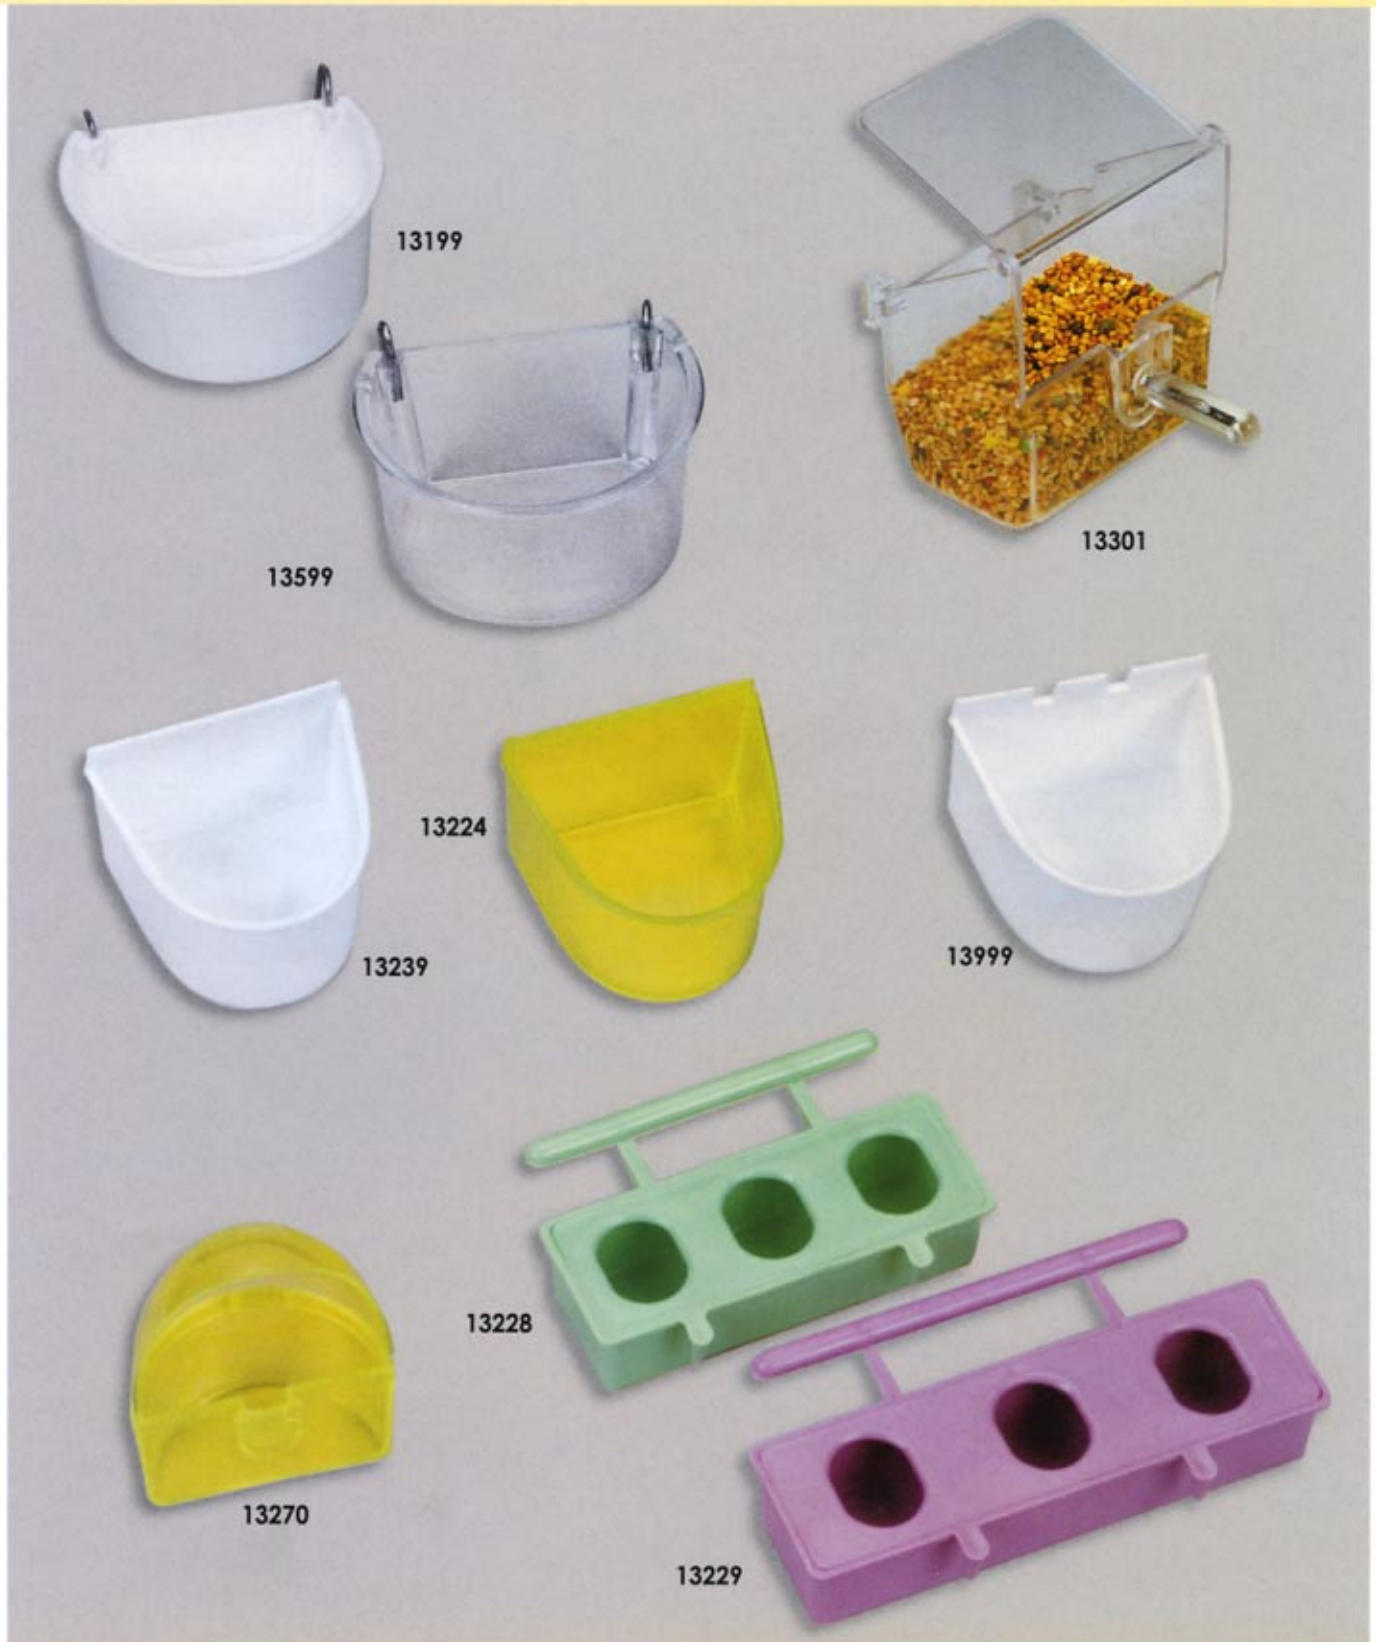

envasado	
				bolsas	cajas
13199	comedero	ovalado 2 ganchos flexible	115 x 85 x 65 mm	10	160
13599	comedero	ovalado 2 ganchos rígido	115 x 85 x 65 mm	10	160
13301	comedero	con tapa interior - exterior	75 x 70 mm	25	250
13239	comedero	loro opaco antichoque	80 x 75 x 50 mm	10	250
13224	comedero	loro transparente	80 x 75 x 50 mm	10	250
13999	comedero	loro opaco "con ranuras"	80 x 75 x 50 mm	10	250
13270	comedero	japonés	60 x 85 mm	25	600
13228	comedero	triple pequeño	123 x 45 x 30 mm	10	350
13229	comedero	triple grande	156 x 45 x 30 mm	10	300