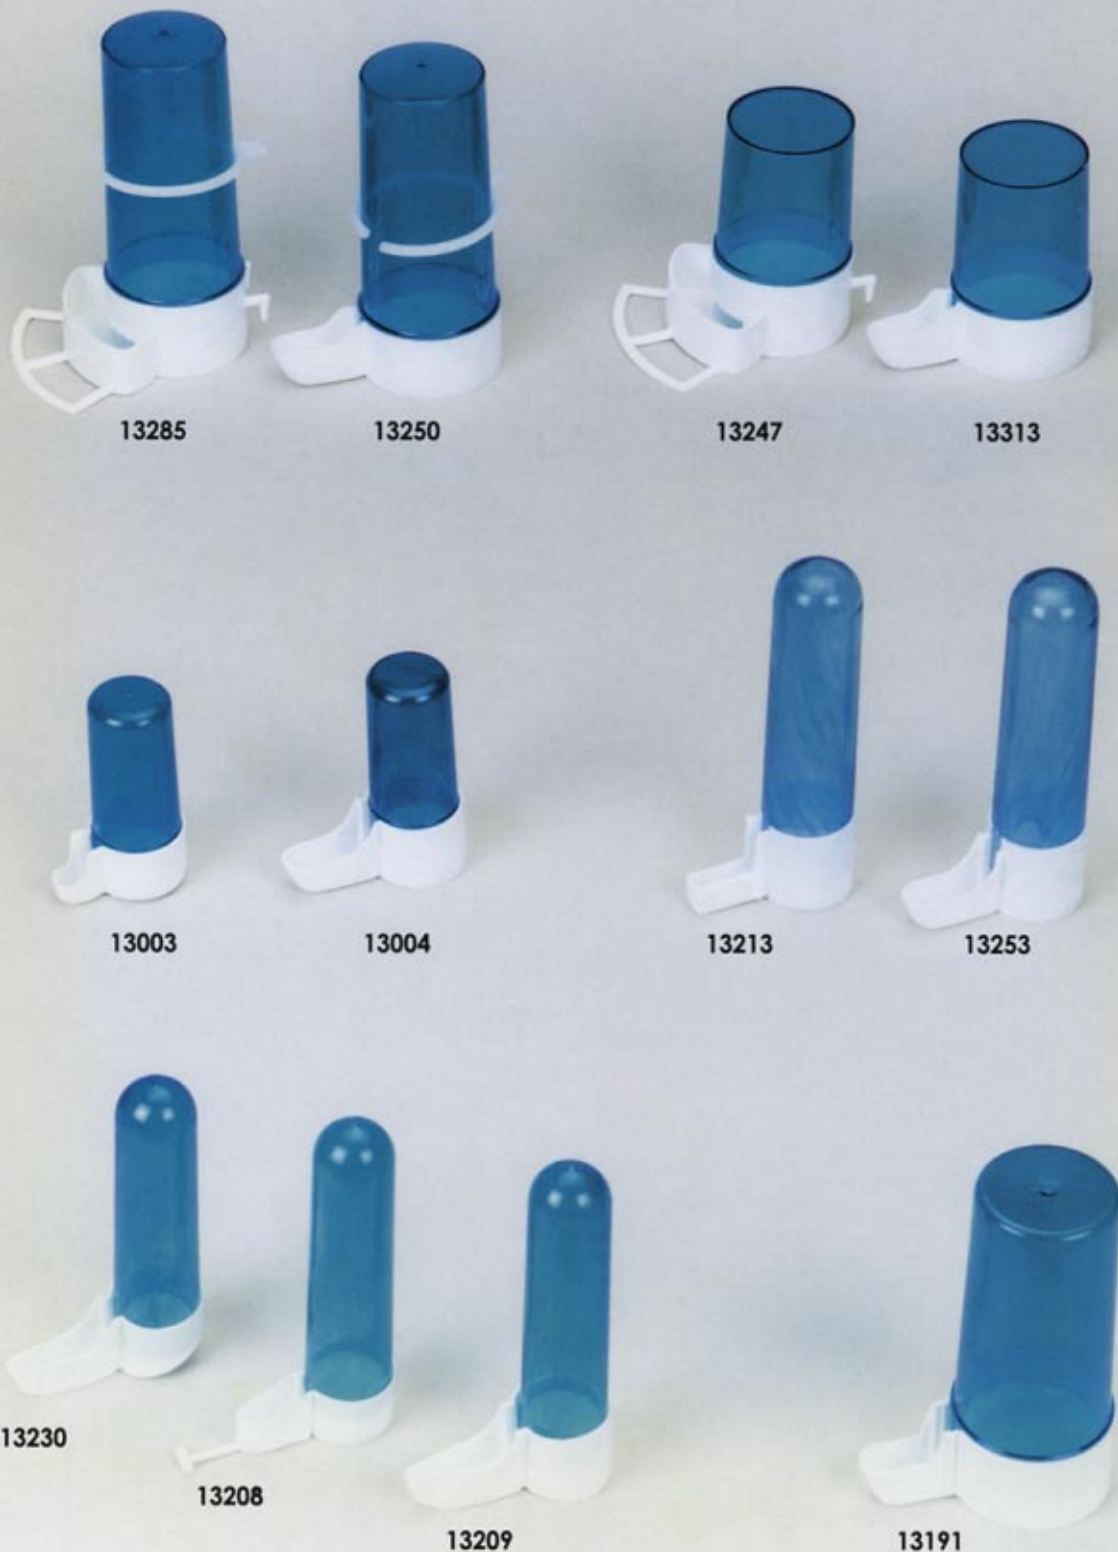

envasado
bolsas cajas

13275	comedero	bola grande	170 x 115 mm Ø 600 ml	1	60
13274	comedero	bola pequeña	120 x 80 mm Ø 250 ml	10	200
13287	comedero	super 1/3 litro	150 x 60 mm Ø 330 ml	5	150
13312	comedero	exterior	100 x 65 mm Ø 200 ml	10	220
13212	comedero	tolva con anilla	120 x 38 mm Ø 120 ml	25	300
13252	comedero	tolva base pico pato	120 x 38 mm Ø 120 ml	25	300
13219	comedero	ángulo interior	62 x 45 x 38 mm	25	500
13240	comedero	interior con soporte	50 x 35 x 33 mm	25	800
13260	comedero	colgar interior	58 x 39 x 35 mm	25	600
13271	bizcochera	doble	65 x 45 mm	100	500
13205	bizcochera	semillero	60 x 15 x 11 mm	100	5000

				envasado	
				bolsas	cajas
13285	comibebe	alto con anilla 1/3 litro	160 x 65 mm Ø 330 ml	5	125
13250	bebedero	super con anilla 1/3 litro	157 x 65 mm Ø 330 ml	5	150
13247	comibebe	bajo	110 x 65 mm Ø 200 ml	10	200
13313	bebedero		100 x 65 mm Ø 200 ml	10	220
13003	bebedero	mini "concurso"	93 x 38 mm Ø 55 ml	25	600
13004	bebedero	mini base pico pato	96 x 38 mm Ø 55 ml	25	600
13213	bebedero	tubo grande	155 x 39 mm Ø 100 ml	25	350
13253	bebedero	tubo grande pico pato	155 x 39 mm Ø 100 ml	25	350
13230	bebedero	tubo base inclinada	138 x 33 mm Ø 60 ml	25	600
13208	bebedero	tubo base con soporte	138 x 33 mm Ø 60 ml	25	600
13209	bebedero	tubo base pico pato	138 x 33 mm Ø 60 ml	25	500
13191	bebedero	alto	130 x 55 mm Ø 221 ml	10	270

tubos color cristal o azul transparente, cód. 13191 cristal, azul transparente y topacio.

13236

13235

13197

13190

				envasado	
				bolsas	cajas
13236	comedero	5 huecos	Ø 105 x 30 mm	25	600
13235	comedero	8 huecos	Ø 150 x 40 mm	25	400
13197	bebedero	para botellas 1,5 litros	Ø 150 x 115 mm	10	70
13190	comedero	con tejado	Ø 150 x 140 mm	10	70