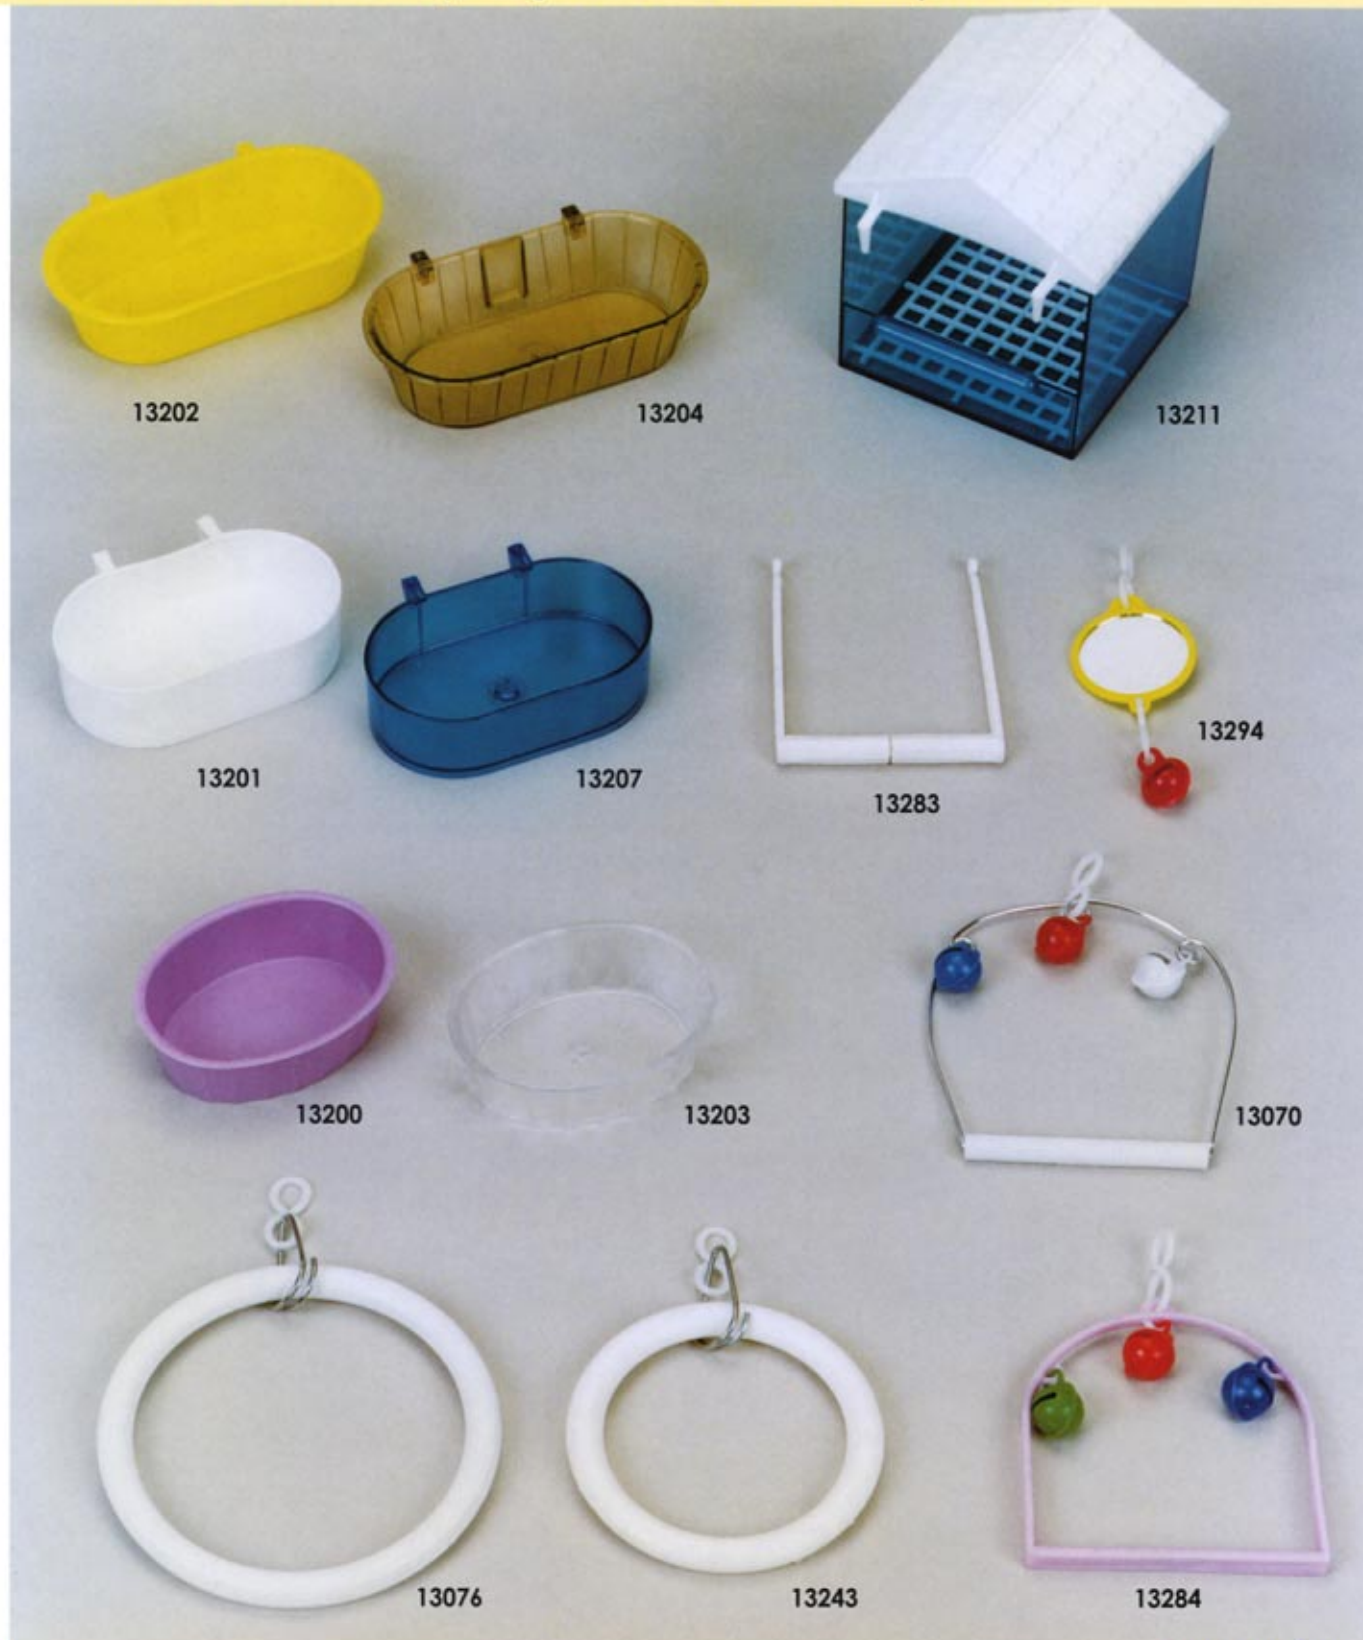

3 bañeras, espejos, columpios

				envasado	
				bolsas	cajas
13202	bañera	ovalada grande flexible	145 x 75 x 35 mm	25	400
13204	bañera	ovalada grande rígida	145 x 75 x 35 mm	25	400
13211	bañera	exterior "casa"	130 x 107 x 107 mm		12
13201	bañera	mediana "colgar" flexible	110 x 65 x 33 mm	25	400
13207	bañera	mediana "colgar" rígida	110 x 65 x 33 mm	25	400
13283	columpio	extra blanco y colores	103 x 90 mm	25	250
13294	espejo	redondo con cascabel	45 mm Ø	25	500
13200	bañera	pequeña flexible	95 x 73 x 30 mm	25	800
13203	bañera	pequeña rígida	95 x 73 x 30 mm	25	800
13070	columpio	aluminio 3 cascabeles	120 x 105 mm	10	500
13076	columpio	"aro" estriado blanco y colores	130 mm Ø	10	100
13243	columpio	"aro" blanco y colores	105 mm Ø	25	200
13284	columpio	3 cascabeles	105 x 95 mm	25	500